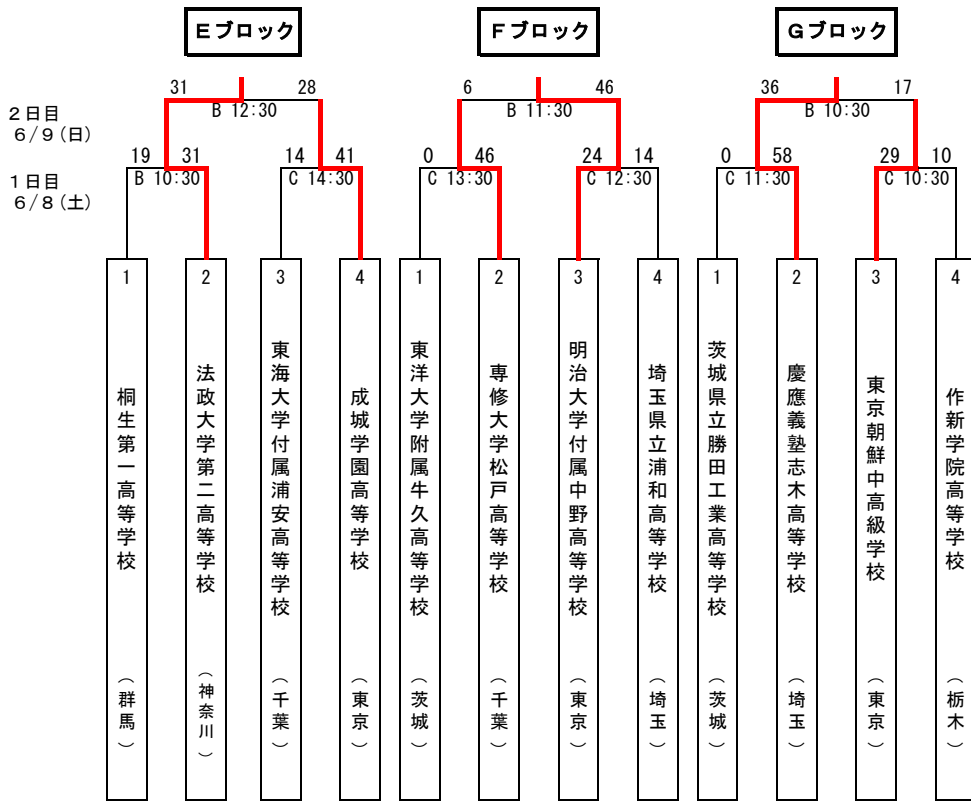

令和6年度 第72回関東高等学校ラグビーフットボール大会組合せ

グラウンド

- A: 熊谷ラグビー場Aグラウンド
- B: 熊谷ラグビー場Bグラウンド
- C: 熊谷ラグビー場Cグラウンド