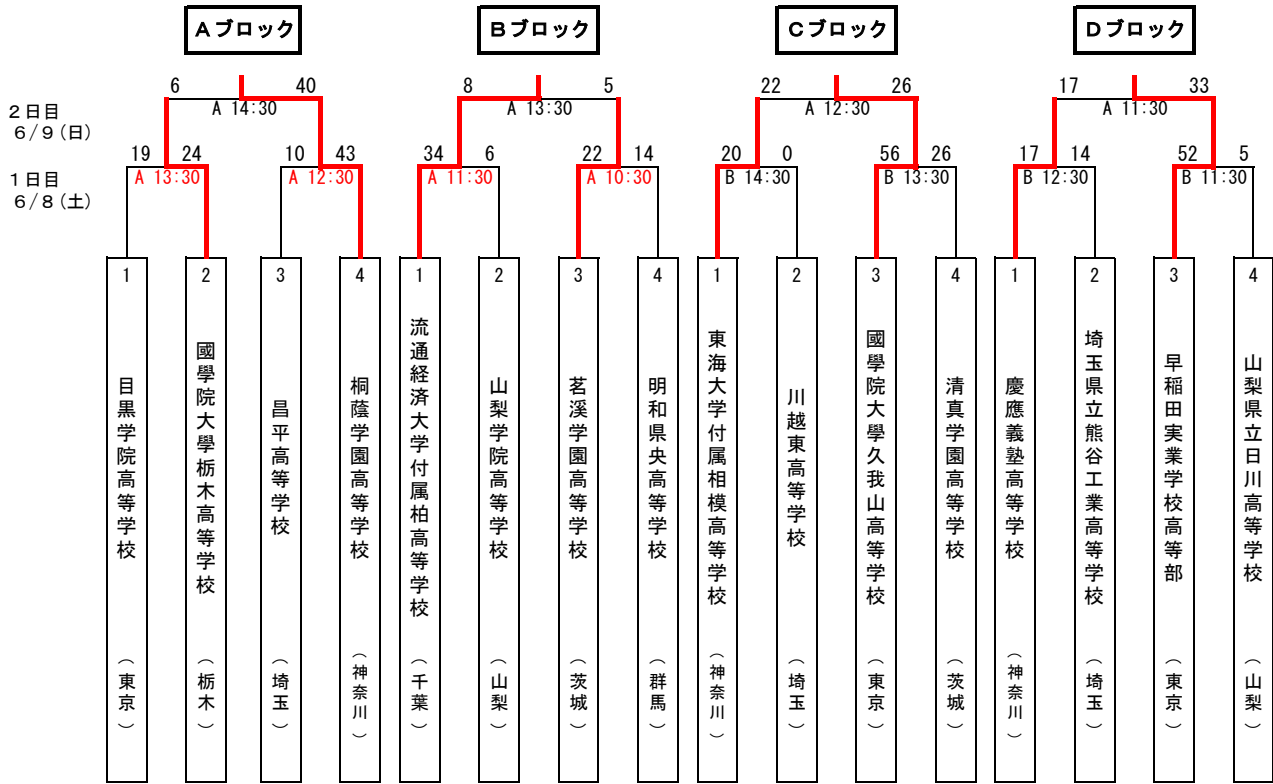

令和6年度 第72回関東高等学校ラグビーフットボール大会組合せ

グラウンド

- A: 熊谷ラグビー場Aグラウンド
- B: 熊谷ラグビー場Bグラウンド
- C: 熊谷ラグビー場Cグラウンド